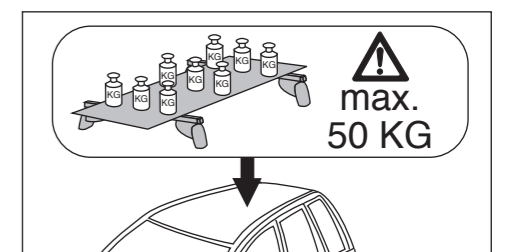

Atera
MADE IN GERMANY

Atera GmbH
Im Herrach 1
D-88299 Leutkirch
Servicetelefon: 0180-50 000 89
(14 ct/Min. aus dem dt. Festnetz)
E-Mail: info@atera.de