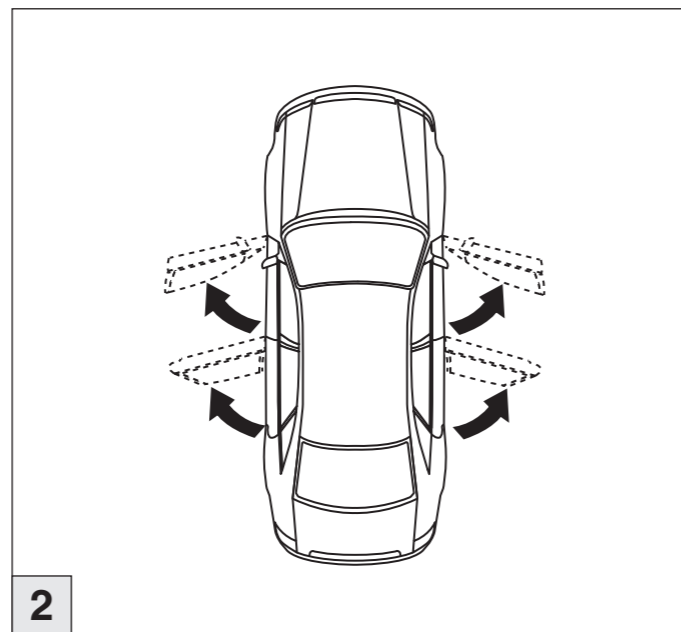

Atera® SIGNO

Citroën C1 (5-türig/doors/portes)
Peugeot 107 (5-türig/doors/portes)

7/2005–
7/2005–

INFO

Atera® SIGNO

Citroën C1 (5-türig/doors/portes)
Peugeot 107 (5-türig/doors/portes)

7/2005–
7/2005–