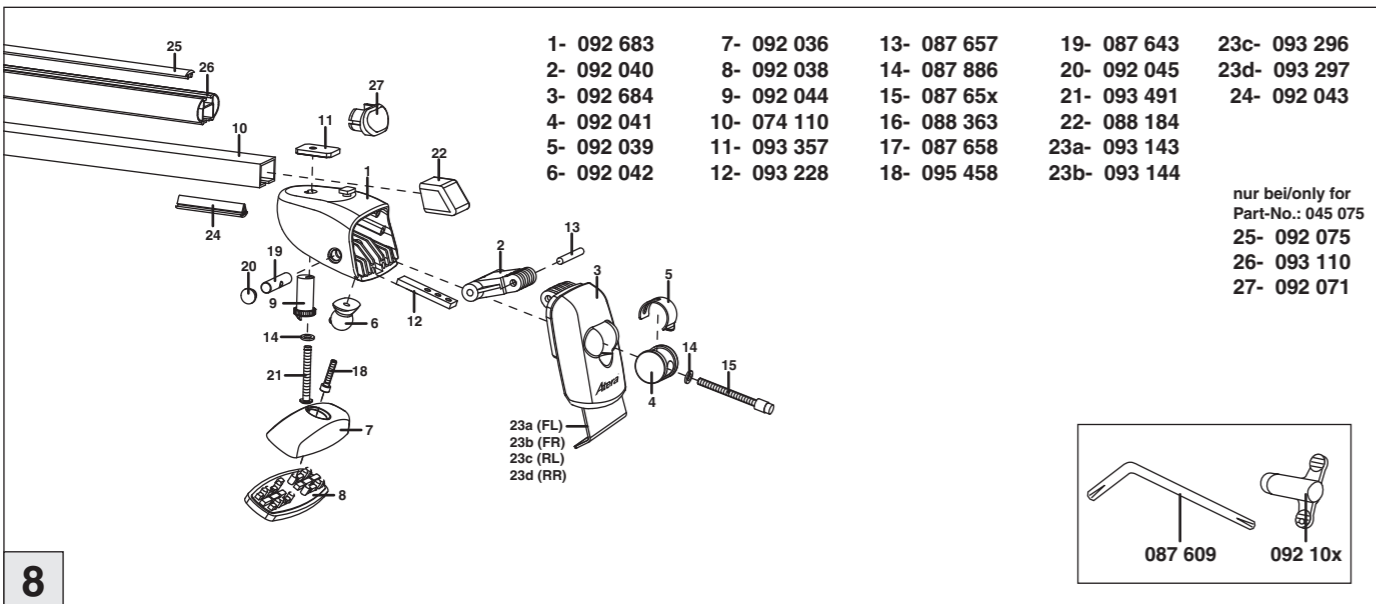

Atera® SIGNO

Citroën C1 (5-türig/doors/portes) 7/2005–
 Peugeot 107 (5-türig/doors/portes) 7/2005–

6

nur bei / only for Part-No.: 045 075

7

8

Atera SIGNO

Citroën C1 07/2005–
 5-türig/doors/portes
 Peugeot 107 07/2005–
 5-türig/doors/portes

Part-No. : 044 075
 Part-No. : 045 075

Part-No. : 044 075

Atera
 MADE IN GERMANY

Atera GmbH
 Im Herrach 1
 D-88299 Leutkirch
 Servicetelefon: 0180-50 000 89
 (14 ct/Min. aus dem dt. Festnetz)
 E-Mail: info@atera.de