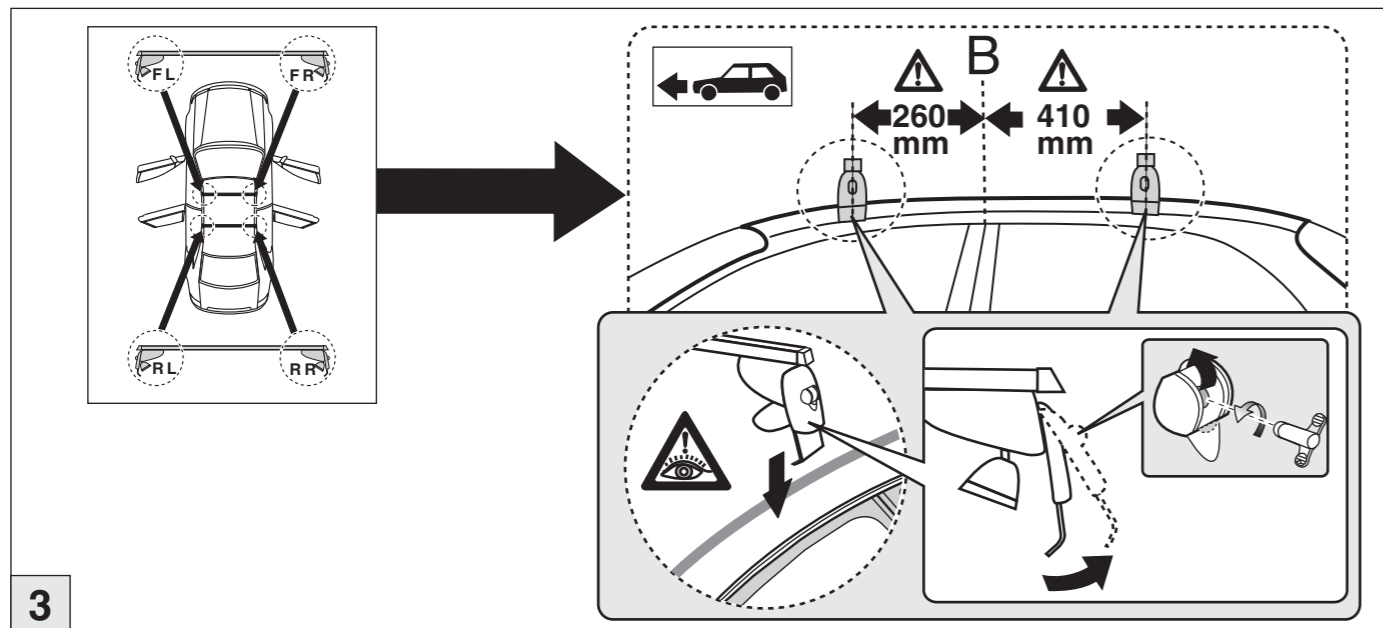

Atera® SIGNO

Citroën C1 (5-türig/doors/portes)
Peugeot 107 (5-türig/doors/portes)

7/2005–
7/2005–

INFO

Atera® SIGNO

Citroën C1 (5-türig/doors/portes)
Peugeot 107 (5-türig/doors/portes)

7/2005–
7/2005–