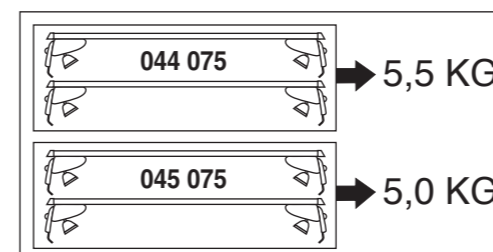

Atera
MADE IN GERMANY

Atera GmbH
Im Herrach 1
D-88299 Leutkirch
Servicetelefon: 0180-50 000 89
(14 ct/Min. aus dem dt. Festnetz)
E-Mail: info@atera.de