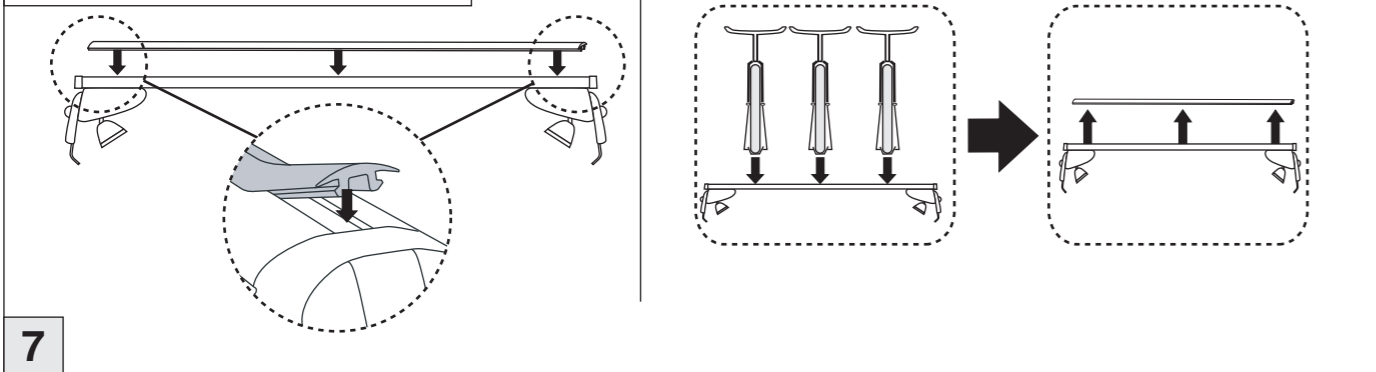

Atera® SIGNO

Citroën C1 (5-türig/doors/portes) 7/2005–
 Peugeot 107 (5-türig/doors/portes) 7/2005–

6

nur bei / only for Part-No.: 045 075

7

8

Atera SIGNO

Citroën C1 07/2005–
 5-türig/doors/portes
 Peugeot 107 07/2005–
 5-türig/doors/portes