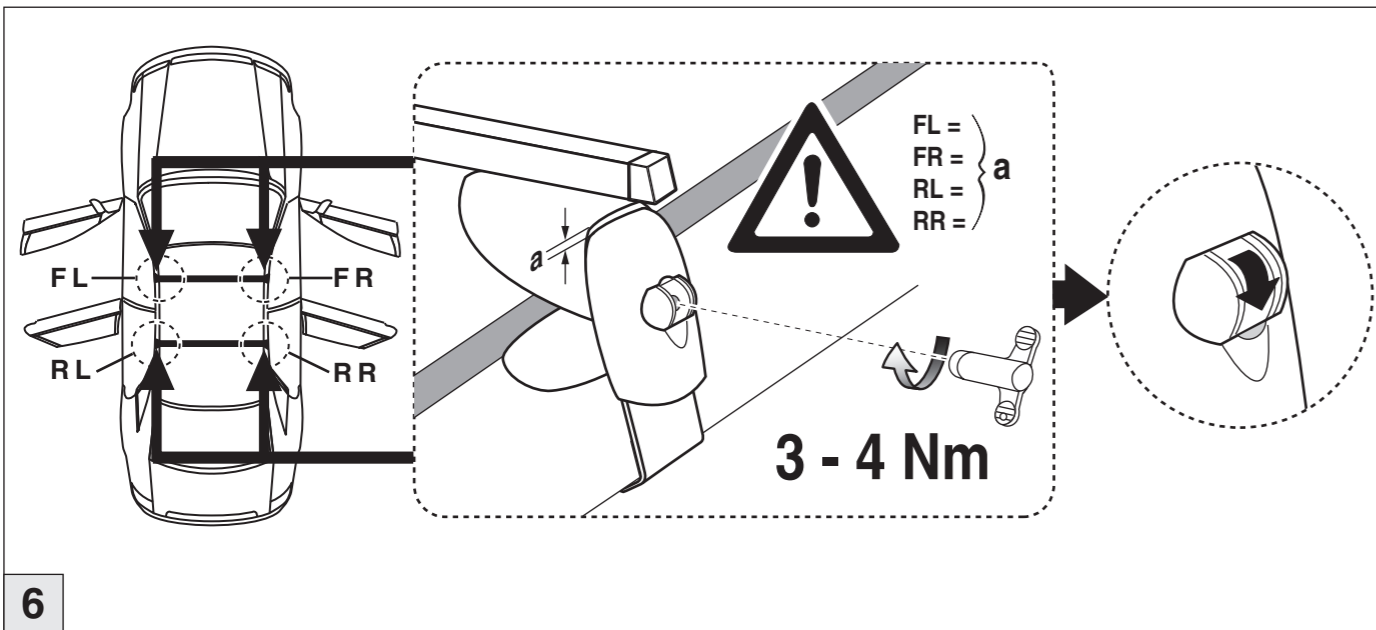

Atera® SIGNO

Citroën C1 (5-türig/doors/portes) 7/2005–
 Peugeot 107 (5-türig/doors/portes) 7/2005–

6

nur bei / only for Part-No.: 045 075

7

8

Atera SIGNO

Citroën C1 07/2005–
 5-türig/doors/portes
 Peugeot 107 07/2005–
 5-türig/doors/portes