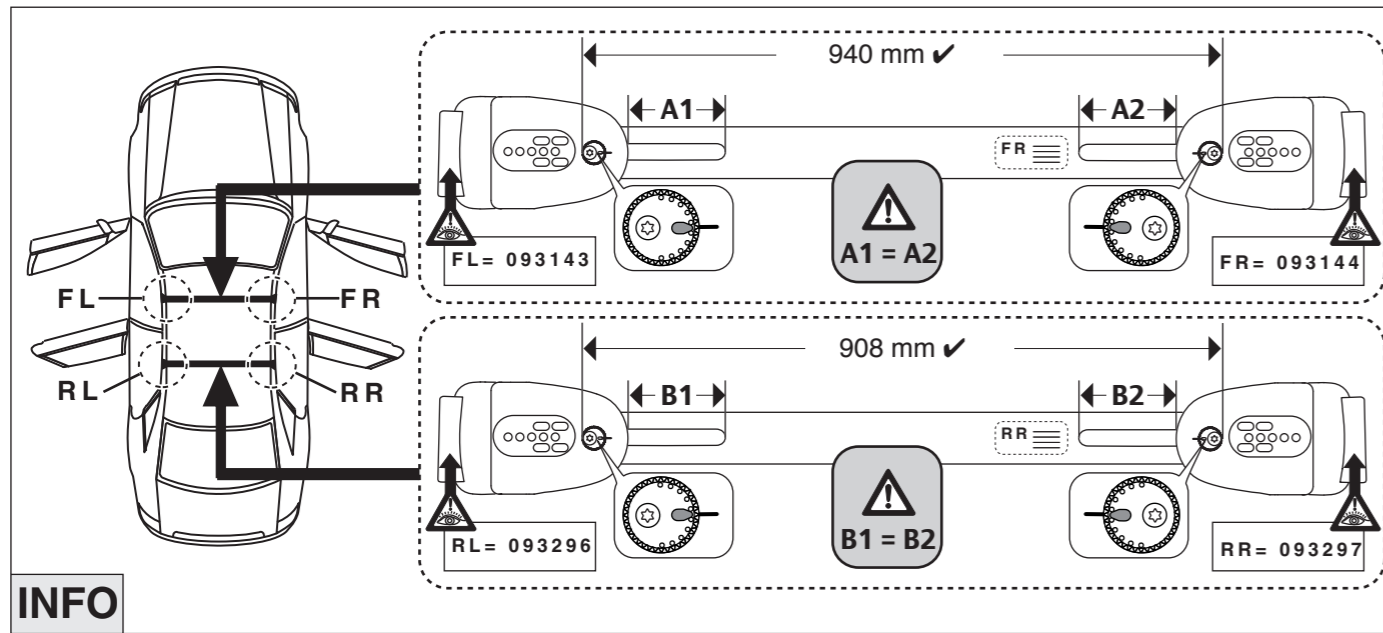

Atera® SIGNO

Citroën C1 (5-türig/doors/portes)
Peugeot 107 (5-türig/doors/portes)

7/2005–
7/2005–